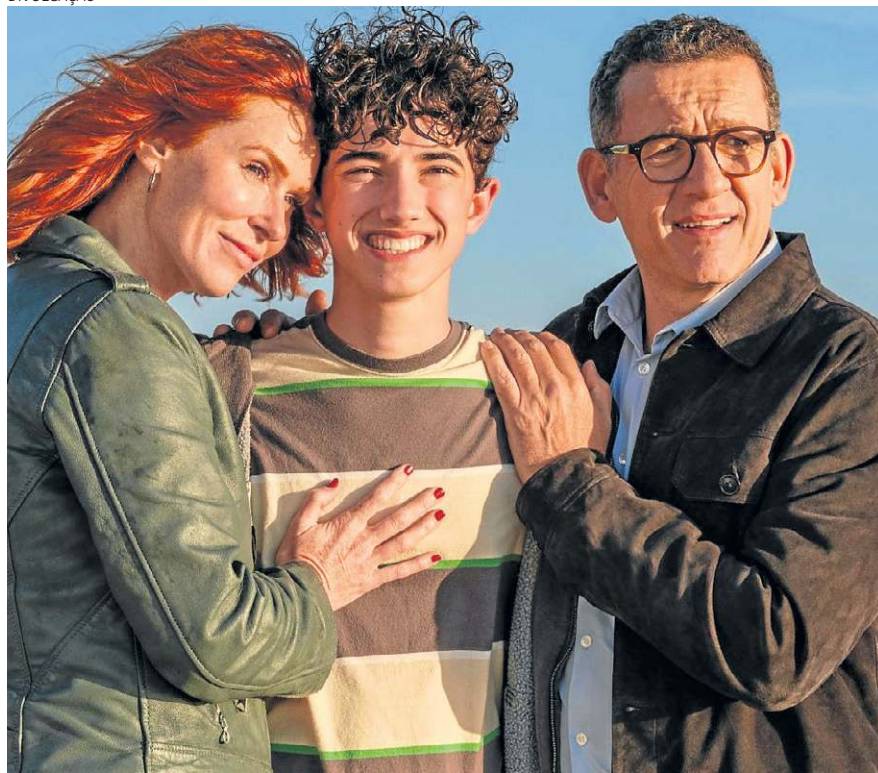

A volta dos que não foram

João Pedro Alves*

Depois de 13 anos, Todo mundo em pânico 6 marca a volta da franquia às telas. O filme prevê o retorno dos protagonistas (e roteiristas) Marlon e Shawn Wayans. A última vez que a dupla de irmãos havia participado da sequência foi em 2001, no segundo longa. A trama

atual gira em torno do mesmo assassino mascarado (mas, dessa vez, um atrapalhado usuário de maconha), que aparece para assustar Cindy Campbell (Anna Faris) e Brenda Meeks (Regina Hall). As duas também reassume os papéis.

*Estagiário sob supervisão de Severino Francisco

DIVULGAÇÃO

Franquia Todo mundo em pânico traz os primeiros protagonistas em sátira ao terror que permanece afiada

DIVULGAÇÃO

Antes que seja tarde

A proposta de parodiar filmes de terror, presente desde o começo da franquia, permanece. Dessa vez, produções recentes como M3GAN, Corra!, Pecadores, Sorria, Terrifier e A Substância servem de matéria-prima para sátiras, além de clássicos como Pânico e Halloween. Diante do ghostface, os

A comédia e o horror são conduzidas por uma via diferente, mais voltado às transformações dos personagens, em vez de esquetes com pouca conexão entre si, como em outros filmes da franquia. O longa é dirigido por Michael Tiddes, com roteiro de Marlon e Shawn Wayans e Phil Beauman. O humor ácido promete “descancelar o cancelamento”. O tema do riso é central na narrativa.