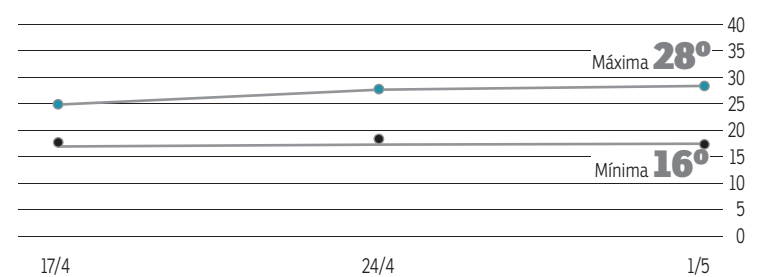

A temperatura

O sol

Nascente **6h22**

Poente **17h55**

A lua

Cheia **1º/5**

Minguante **9/5**

Nova **16/5**

Crescente **23/5**

grita geral

grita.df@dabr.com.br (cartas: SIG, Quadra 2, Lote 340 / CEP 70.610-901)

TAGUATINGA

BUEIRO ABERTO

O morador de Taguatinga Davi Souto reclama de um bueiro sem proteção no segundo retorno da QNL 4, em Taguatinga. "Está do lado da barreira eletrônica. É um perigo para todo mundo que transita por lá", afirma.

Em resposta, a Administração Regional de Taguatinga informa que enviará uma equipe ao local para realizar a vistoria e a manutenção da boca de lobo. "Ressaltamos que a limpeza e o reparo dessas estruturas são ações contínuas em toda a cidade, seguindo o cronograma estabelecido a partir das demandas registradas em nossa Ouvidoria, através do telefone 162", informou, em nota.