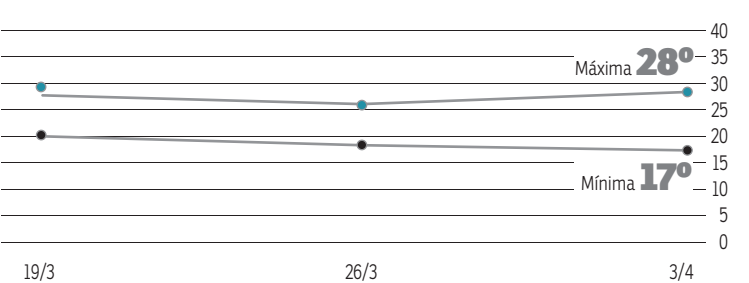

Poste sua foto com a hashtag **#istoebasiliac** e ela pode ser publicada nesta coluna aos domingos

#istoebasiliac

» Destaques

Basquete internacional

A Federação Internacional de Basquete (Fiba) anunciou a realização de duas etapas do circuito na América Latina, na modalidade de basquete 3x3. A primeira etapa será o Challenger Brasília 2026, no Pátio Brasil Shopping, marcada para 27 e 28 de maio. O evento traz equipes de elite do basquete 3x3 mundial para uma quadra montada dentro do shopping, após o sucesso da edição de 2025. Além de impulsionar o basquete na região, as competições também terão papel estratégico dentro do calendário esportivo internacional, servindo como preparação e vitrine para atletas que buscam destaque no ciclo olímpico que culminará nos Jogos de Los Angeles, em 2032. A entrada é gratuita.

Acompanhe o Correio nas redes sociais

(61) 99256.3846

/correiobrasiliense

@correio.braziliense

@correio

@correio.braziliense

O tempo em Brasília

Sol com muitas nuvens.
Pancadas de chuva à tarde e à noite.

Umidade relativa

Máxima **99%**

Mínima **68%**

A temperatura

O sol

Nascente **6h16**

Poente **18h18**

A lua