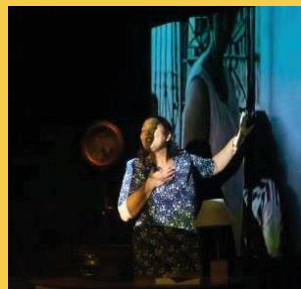

JANEIRO
2025

AGENDA CULTURAL

sesc

17, 18 e 19 de janeiro

Memórias de Mim

Em "Memórias de Mim", a atriz Anna França convida o público a fazer um mergulho nas histórias de sua família vinda de Goiás. Inspirada na figura da matriarca, a Vó Zefinha, a atriz traz para a cena lembranças da sua infância em Taguatinga.

📅 17, 18 e 19 de janeiro

📍 Teatro Sesc Ary Barroso - 504 Sul
Mais informações: sescdf.com.br

23 de janeiro a 14 de fevereiro

Exposição "20 e Poucos Anos"

A fase dos vinte e poucos é marcada pelas certezas num abismo de incertezas, época em que aflora o egocentrismo, os primeiros erros de novos adultos, os desencontros e encontros para uma vida que se estende por um futuro desconhecido. As gerações mudam, assim como as pessoas. Vivemos em um mundo de constante mudança e transformação. As gerações sempre anseiam por causas que muitos podem não entender, achar que é exagero.

O roteiro da leitura dramatizada é formado por narrativas autobiográficas, ficcionais e reflexivas da autora, e apresenta relatos sobre sua infância, relação com a família e com as palavras desde cedo, chegando à decisão de ser escritora. Fazem parte do roteiro textos que abordam as relações humanas, os afetos e posições da mulher e do homem na sociedade contemporânea, assim como o etarismo na sociedade atual.

📅 31 de janeiro e 1º de fevereiro

📍 Teatro Sesc Silvío Barbato - Setor Comercial Sul
Mais informações: sescdf.com.br

31 de janeiro

Stand-Up Comedy com Tatá Mendonça – Uma Cega Visionária

Deficiente visual, Tatá é a cega mais visionária da comédia. Sua apresentação diverte e conscientiza sobre o cotidiano de uma pessoa cega, seus relacionamentos e críticas ao capacitismo em suas mais diversas formas, sempre com muito bom humor! Se eu fosse você, eu pagava pra ver!