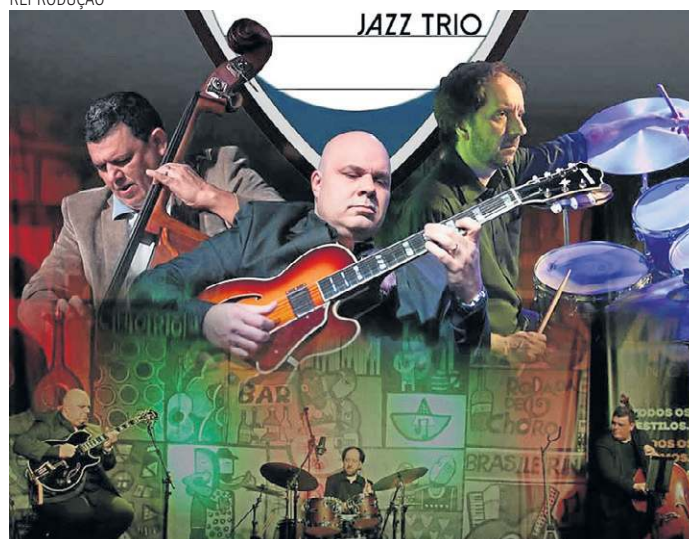

O dia do jazz

Catharina Braga*

Hoje, a noite será regada ao jazz na Asa Norte com a apresentação do Marcel Carvalho Jazz Trio no Zepelim Bar. O conjunto irá inaugurar o Jazz Friday, com shows semanais de jazz que ocorrerão todas as sextas no local. Além de uma performance de expressão e intensidade do gênero musical, o público poderá desfrutar de um bom chope.

O grupo celebrará, por meio do seu repertório, grandes standards do jazz, um pouco de bossa nova e releituras de hits da música pop. O trio conta com Marcel Carvalho (guitarra), Doni Alcântara (baixo) e Fábio Gismondi (bateria).

REPRODUÇÃO

O grupo abre o projeto Jazz Friday no Zepelim Bar

Segundo Rafael Lago, idealizador do Jazz Friday e sócio do Zepelim, o projeto foi criado com o objetivo de oferecer um espaço para que os artistas e os amantes de jazz possam ter uma experiência mais imersiva:

“Uma boa parte dos músicos de Brasília é formada por mestres do jazz, em suas mais variadas vertentes. Foi vendo essas feras se apresentarem em restaurantes, recepções e bares, tendo que tocar baixinho,