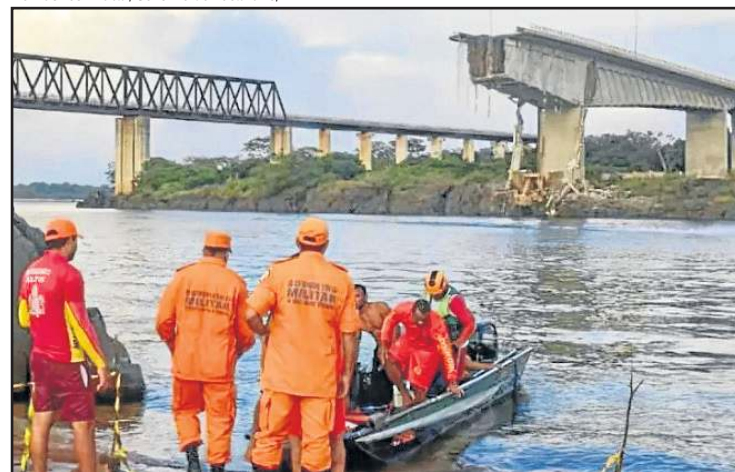

Depois da queda de uma parte da estrutura na Galeria dos Estados, em 2012, a Novacap criou um plano de ação para monitorar e reforçar construções, mas moradores pedem uma nova ligação sobre o Rio Melchior, entre Samambaia e Ceilândia, na DF-180. A ponte que ligava as duas cidades foi destruída pelas águas e uma provisória (foto) foi erguida, porém, com apenas uma faixa. "A atual ponte favorece a comunidade, mas o aumento do tráfego de caminhões a danificou", ressalta Márcio Francisco Bezerra, que mora há 10 anos na região. Entre as obras realizadas pelo GDF estão as pontes do Brageto, das Garças, as tesourinhas e passagens subterrâneas do Plano Piloto. Tribunal pede mais vistorias.

Bombeiros Militar/Governo do Tocantins/ND