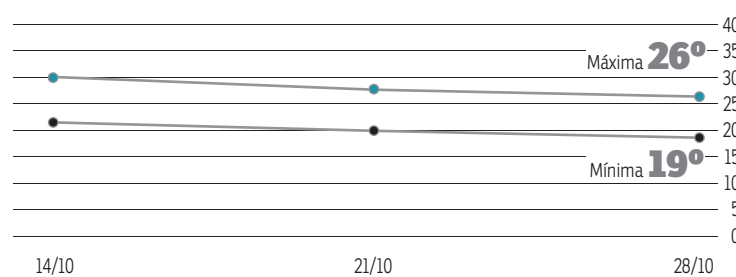

A temperatura

O sol

Nascente 6h33

Poente 17h47

A lua

Cheia 17/10

Minguante 24/10

Nova 2/10

Crescente 10/10

grita geral

grita.df@dabr.com.br (cartas: SIG, Quadra 2, Lote 340 / CEP 70.610-901)

ASA SUL

PODA DE ÁRVORE

Emyr Ferreira, 39 anos, moradora da Asa Sul, reclama da situação de uma árvore em frente ao bloco J, da SQS 312, onde reside. “A árvore é de grande porte e está doente, com risco iminente de cair. Se isso acontecer, será uma lástima, pois cairá no passeio onde costumam passar muitos pedestres em caminhada. Além disso, parte dessa majestosa árvore vai se chocar contra as vidraças do bloco, podendo agravar e elevar o número de envolvidos, drasticamente”, alerta.

» “A Novacap esclarece que atua sob demandas solicitadas pela população por meio do Portal Cidadão (portalcidadao.df.gov.br) ou administração regional responsável. Nesse caso, é importante saber se a reclamante já fez a solicitação por meio desses canais. Assim que a solicitação for feita, a empresa enviará um técnico especializado para visitar a árvore mencionada e tomar as devidas providências, de acordo com o grau de necessidade exigido.”