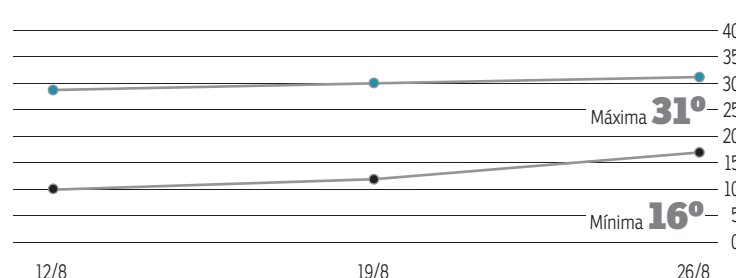

A temperatura

O sol

Nascente 6h33
Poente 17h33

A lua

Cheia 19/8

Minguante 26/8

Nova 4/8

Crescente 12/8

grita geral

grita.df@dabr.com.br (cartas: SIG, Quadra 2, Lote 340 / CEP 70.610-901)

TAGUATINGA

ASFALTO IRREGULAR

Judson Lustosa, 28 anos, morador de Taguatinga, reclama do asfalto na QNE, no trecho que fica numa subida, entre o Senai e o Pistão Norte. “Estamos enfrentando esse problema há algum tempo. O asfalto é muito ruim, toda vez que passo por lá é um problema para o carro. Precisamos é de um recapeamento total da via”, protesta.

» *A Administração Regional de Taguatinga informa que, em parceria com outros órgãos do GDF, vem realizando constantes obras de recapeamento asfáltico em toda a área, como na via que liga a CNJ à QNL. Esclarece, também, que assim que houver disponibilidade de recursos será feita a requalificação completa da via mencionada.*