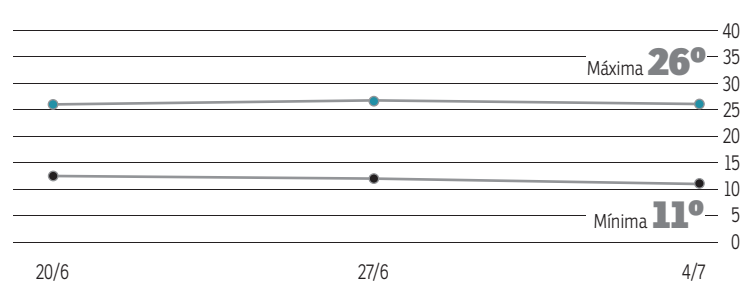

A temperatura

O sol

Nascente **6h33**

Poente **17h47**

A lua

Cheia **21/7**

Minguante **27/7**

Nova **5/7**

Crescente **13/7**

grita geral

grita.df@dabr.com.br (cartas: SIG, Quadra 2, Lote 340 / CEP 70.610-901)

RIACHO FUNDO 1

RECOLHIMENTO DE GALHOS

Vanderson Silva, 41 anos, morador da região do Riacho Fundo 1, reclama dos galhos não recolhidos ao lado da madeireira Forte Lar, na QN 1. "A árvore foi cortada há um tempo e, até agora, não foram recolhidos os galhos. Eles estão servindo como moradia de insetos, ratos, e estão causando problemas para os moradores próximos", contou.

» *A Novacap esclarece que, após vistoria no local, foi identificado que os resíduos foram gerados pela Neoenergia. Portanto, os resíduos gerados devem ser recolhidos pela empresa responsável pelo serviço executado. A Neoenergia, por sua vez, informa que enviará uma equipe ao local para recolher os resíduos.*