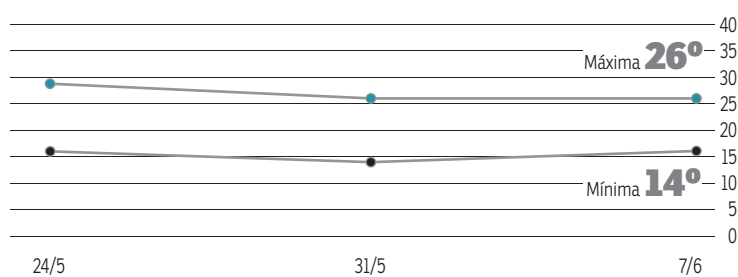

[@correio](https://www.x.com/correio)

[@correio.braziliense](https://www.tiktok.com/@correio.braziliense)

O tempo em Brasília

Claro

Umidade relativa

Máxima **90%**

Mínima **35%**

A temperatura

O sol

Nascente

6h33

Poente

17h47

A lua

Cheia

21/6