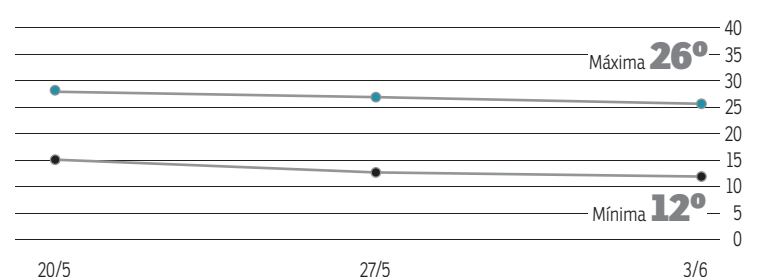

A temperatura

O sol

Nascente 6h33

Poente 17h47

A lua

Cheia 21/6

Minguante 28/6

Nova 6/6

Crescente 14/6

grita geral

grita.df@dabr.com.br (cartas: SIG, Quadra 2, Lote 340 / CEP 70.610-901)

DEFENSORIA PÚBLICA

DIFICULDADE DE ACESSO

Edney Mangrich reclama que está tendo dificuldade de acesso à Defensoria Pública. "Estou tentando obter ajuda de um defensor público em uma ação de cobrança indevida e está complicado. Pediram-me uma lista de documentos. Enviei tudo o que eu tinha. Agora, alegam que não entreguei comprovantes escolares dos filhos e de despesas fixas, mas isso não estava na lista inicial, só apareceu agora, com a recusa do meu pedido. Estou sem trabalho, não posso pagar um advogado, e nessa ação a Justiça exige que eu compareça com advogado", relata.

» A Defensoria Pública do Distrito Federal (DPDF) informa que Edney Mangrich procurou o Núcleo de Assistência Jurídica (NAJ) de Brasília, mas "teve o patrocínio indeferido por ausência de comprovação de hipossuficiência econômica. De acordo com o artigo 4º da Resolução nº 271, do Conselho Superior da Defensoria Pública do Distrito Federal, presume-se em situação de vulnerabilidade econômica a pessoa natural cuja renda familiar mensal não seja superior a cinco salários-mínimos. Após a solicitação de documentos comprobatórios de hipossuficiência, a alegada situação não restou provada pelo sr. Edney, o que embasou o indeferimento da assistência por parte da DPDF. Segundo o artigo 20 da resolução citada acima, não havendo demonstração de situação de vulnerabilidade econômica, social ou jurídica que legitime a atuação institucional, o Defensor Público indeferirá fundamentadamente o requerimento de assistência jurídica e facultará à pessoa interessada a apresentação de novos documentos e o preenchimento de formulários de recurso, no prazo de três dias úteis", disse o órgão, em nota, complementando que Edney foi "cientificado da decisão em 24 de maio de 2024".