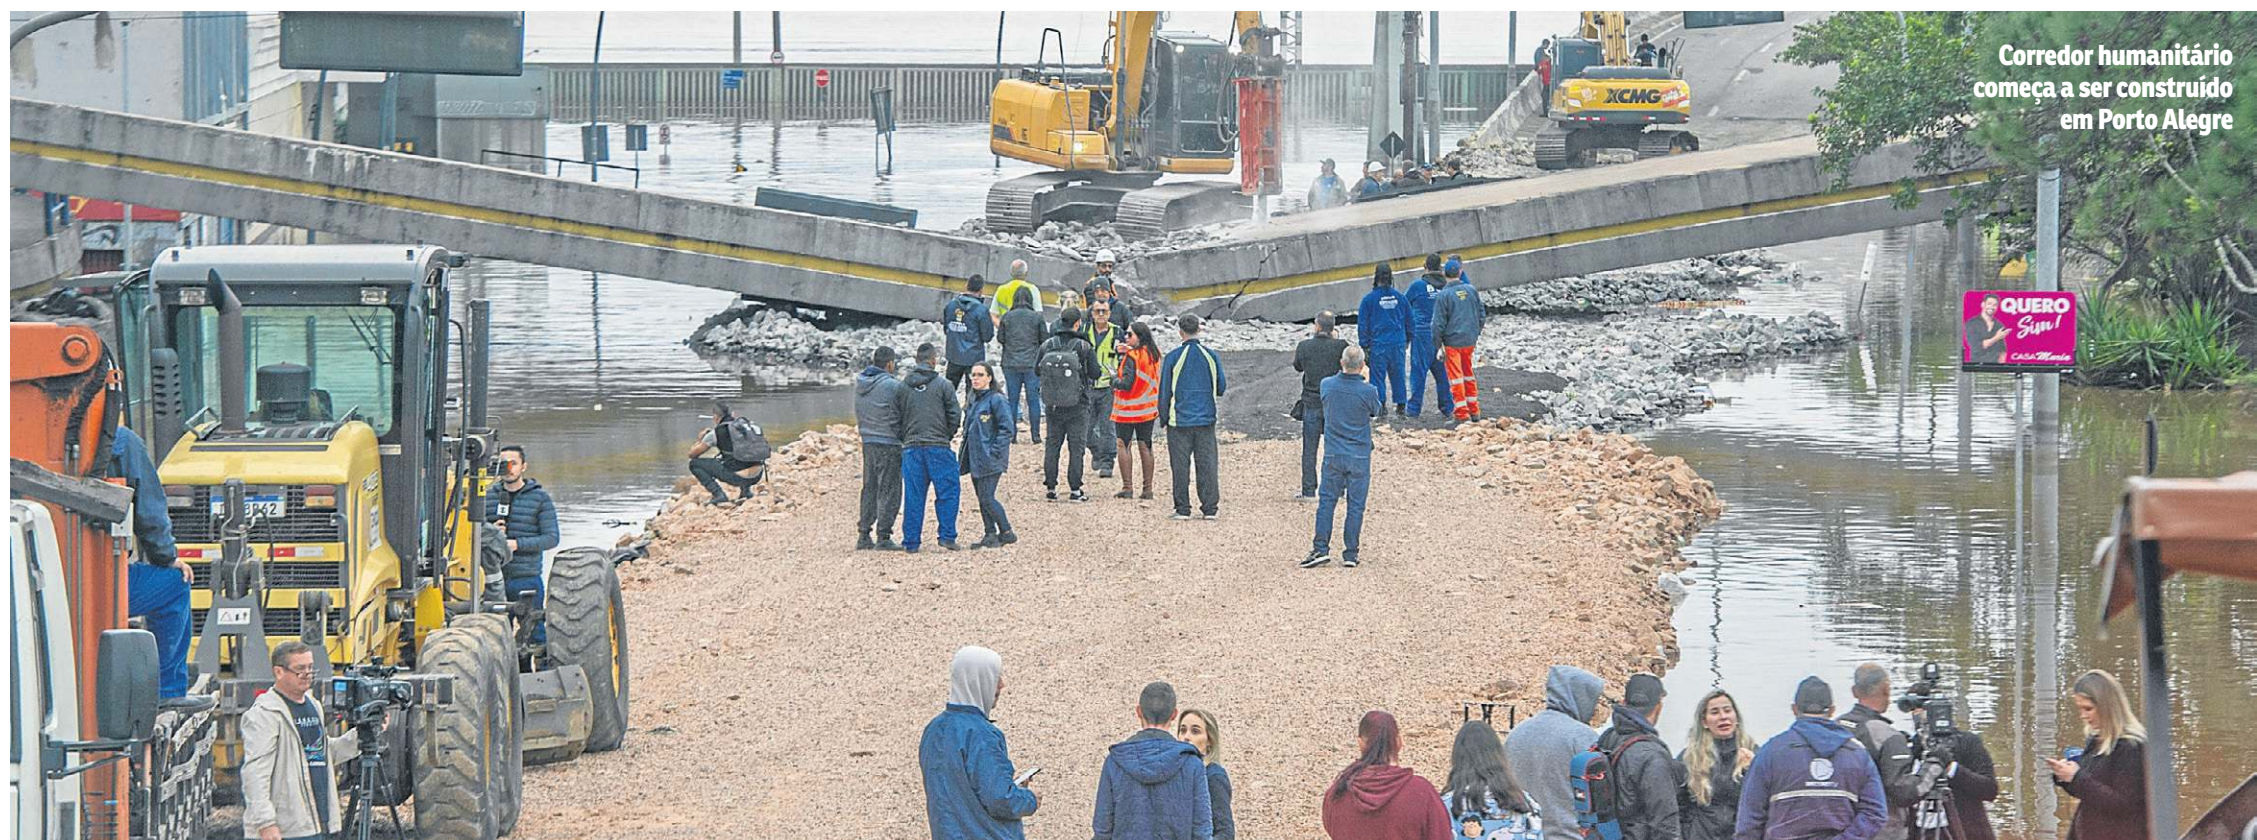

# CORREIO BRAZILIENSE

BRASÍLIA, DISTRITO FEDERAL, SÁBADO, 11 DE MAIO DE 2024

NÚMERO 22.335 • 26 PÁGINAS • R\$ 4,00

Corredor humanitário começa a ser construído em Porto Alegre

Estado.com.br

## Volta das chuvas e frio aumentam drama no Sul

HENRIQUE LESSA / Enviado especial

Canoas (RS) — Após dois dias de estiagem, as chuvas voltaram a elevar a tensão no Rio Grande do Sul. Em Canoas, na região metropolitana de Porto Alegre, as operações de resgate foram suspensas. “As correntezas ficaram muito fortes para conduzir os barcos com segurança”, descreveu ao **Correio** o secretário adjunto da Defesa Civil da cidade, Hassan Cafruni. A situação é alarmante especialmente entre os voluntários, que não têm treinamento para operações com esse grau de periculosidade. Na capital gaúcha, a prefeitura demoliu uma passarela de pedestres para permitir o transporte de donativos e equipamentos. A Defesa Civil contabilizou 126 mortes no estado.