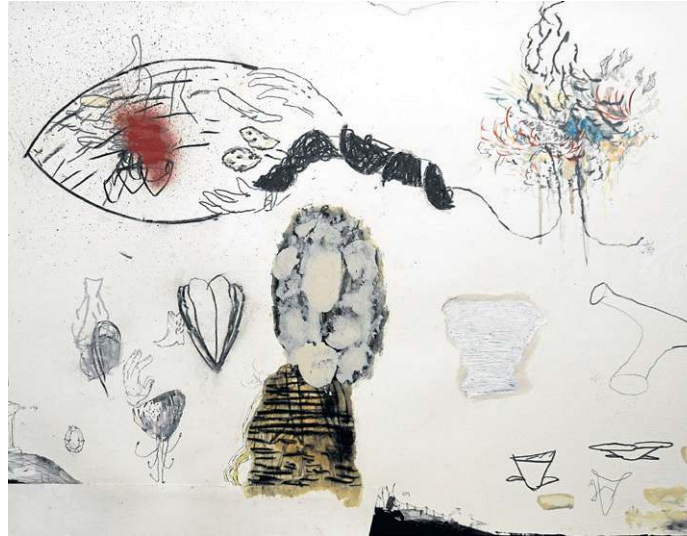

# A fluidez de uma parceria

Galeria Index recebe obras realizadas em parceria por Paulo Whitaker e Virgílio Neto

Nahima Maciel

Paulo Whitaker e Virgílio Neto gostam de falar que as 17 obras expostas na Index Galeria têm autoria diluída. Elas fazem parte de um projeto criado por Antonio Lee, filho de Rita Lee, que selecionou artistas e pediu que convidassem outros artistas para criarem obras em parceria. O projeto rendeu e Whitaker e Neto fizeram uma série de obras a quatro mãos dentro dos próprios ateliês. “Antonio Lee percebeu que músicos fazem muita colaboração e artistas não fazem. Então ele fez uma curadoria e convidou 10, 15 artistas para que convidassem outros para fazerem colaboração. Ele convidou o Virgílio e o Virgílio me

FOTOS: PAULO WHITAKER E VIRGÍLIO NETO

Exposição de Paulo Whitaker e Virgílio Neto em cartaz na Index Galeria