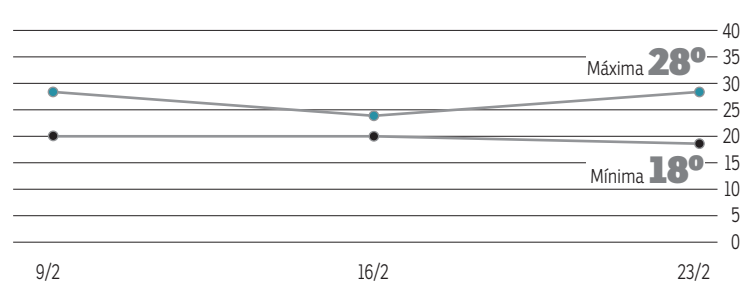

A temperatura

O sol

Nascente **6h07**
Poente **18h45**

A lua

Cheia **24/2**
Minguante **3/3**
Nova **10/3**
Crescente **17/3**

grita geral

grita.df@dabr.com.br (cartas: SIG, Quadra 2, Lote 340 / CEP 70.610-901)

ITAPOÁ

MATERIAL ESCOLAR

A moradora da região do Itapoá, Luana Machado de Jesus, relata dificuldades para utilizar o Cartão Material Escolar, benefício concedido a seus 3 filhos. “No início do mês, fui ver o saldo para comprar os materiais escolares dos meus filhos, e o cartão estava com o depósito para apenas um deles. Até agora, continua faltando saldo para a compra dos materiais dos outros dois. Não consigo falar com ninguém do governo que possa me ajudar a resolver esse problema”, relatou.

» Em nota, a Secretaria de Educação informa que o Cartão Material Escolar encontra-se em dia, e não há atrasos nos pagamentos. Pelo contrário, tanto o primeiro quanto o segundo lotes foram pagos antes do início do atual período letivo. Conforme estabelecido pela legislação em vigor, mais especificamente na Lei 6.273/2019 e na Portaria Conjunta nº 3 de 28/12/2023. A Secretaria de Educação possui até o final do primeiro trimestre letivo para efetuar o pagamento do benefício. Aos estudantes que eram beneficiários e não receberam nos primeiros lotes, informa-se que, caso estejam dentro dos critérios estabelecidos, há a previsão de inclusão nos sistemas de matrículas, e os mesmos devem receber no 3º lote, com pagamento previsto para o dia 4 de março.