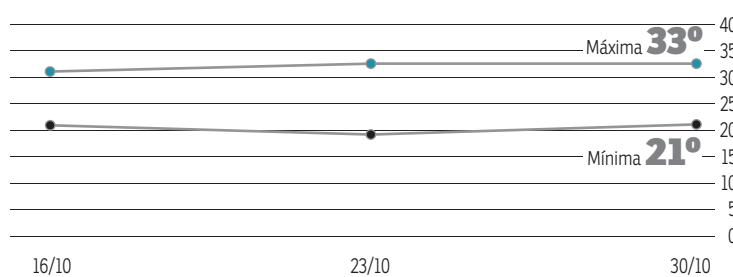

[@correio](https://www.twitter.com/correio)

O tempo em Brasília

Muitas nuvens com possibilidade de chuva isolada

Umidade relativa

Máxima **75%**

Mínima **25%**

A temperatura

O sol

Nascente **5h37**

Poente **18h13**

A lua

Cheia **27/11**

Minguante **5/11**

Nova **13/11**

Crescente **20/11**

grita geral