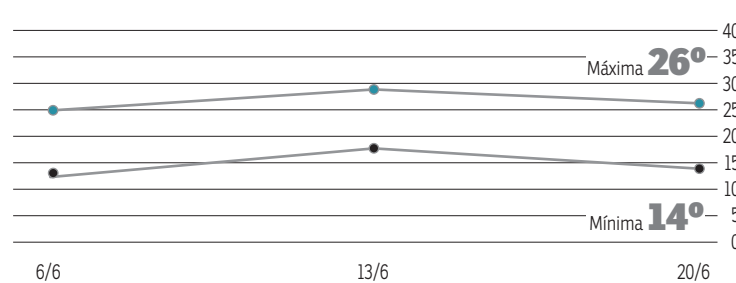

A temperatura

O sol

Nascente **6h36**

Poente **17h48**

A lua

Cheia **3/7**

Minguante **9/7**

Nova **18/6**

Crescente **26/6**

grita geral

grita.df@dabr.com.br (cartas: SIG, Quadra 2, Lote 340 / CEP 70.610-901)

SOBRADINHO

FALTA ASFALTAMENTO

Edmilson José, de 75 anos, procurou a coluna do Grita Geral para relatar que falta completar o asfaltamento de 5km, na DF-001 — Estrada Parque Contorno, que liga Sobradinho (Balaço do Colorado) à rodovia 080-Taguatinga/Brazlândia. "O asfaltamento desse trecho de 5km vai permitir a possibilidade de crescimento de emprego para toda a população do Lago Norte e Rodeador. Sem finalizar todo o asfaltamento do DER-DF, das duas partes, torna o resultado, um trabalho ineficaz", afirma Edmilson

» O Departamento de Estradas de Rodagem (DER), procurado pelo Grita Geral, afirma que concorda com as ponderações feitas pelo cidadão e informa que o projeto já está concluído e que trabalha na questão da licença ambiental para a realização da futura obra.