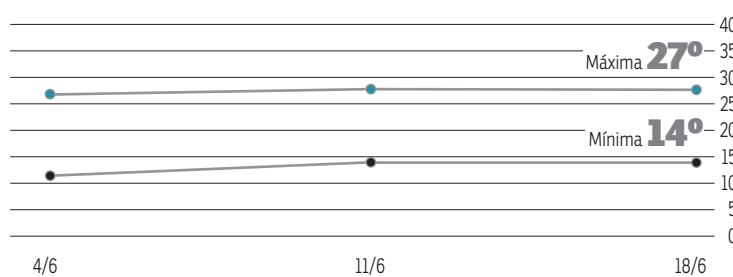

A temperatura