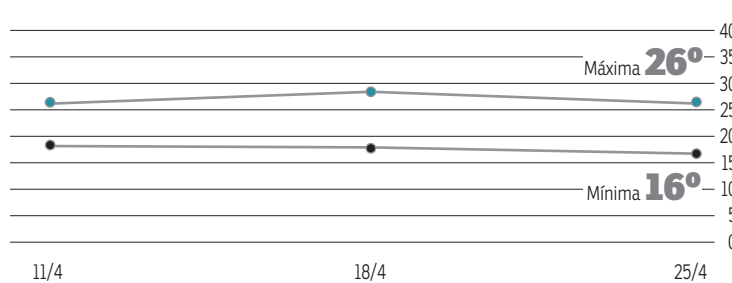

[Twitter @correio](https://www.twitter.com/correio)

O tempo em Brasília

Muitas nuvens.

Umidade relativa

Máxima **90%**

Mínima **40%**

A temperatura

O sol

Nascente **6h21**
Poente **17h58**

A lua

Cheia **4/6**
Minguante **12/5**
Nova **20/4**
Crescente **28/4**

grita geral

grita.df@dabr.com.br (cartas: SIG, Quadra 2, Lote 340 / CEP 70.610-901)

PLANALTINA DF

FALTA DE LUZ NA BR