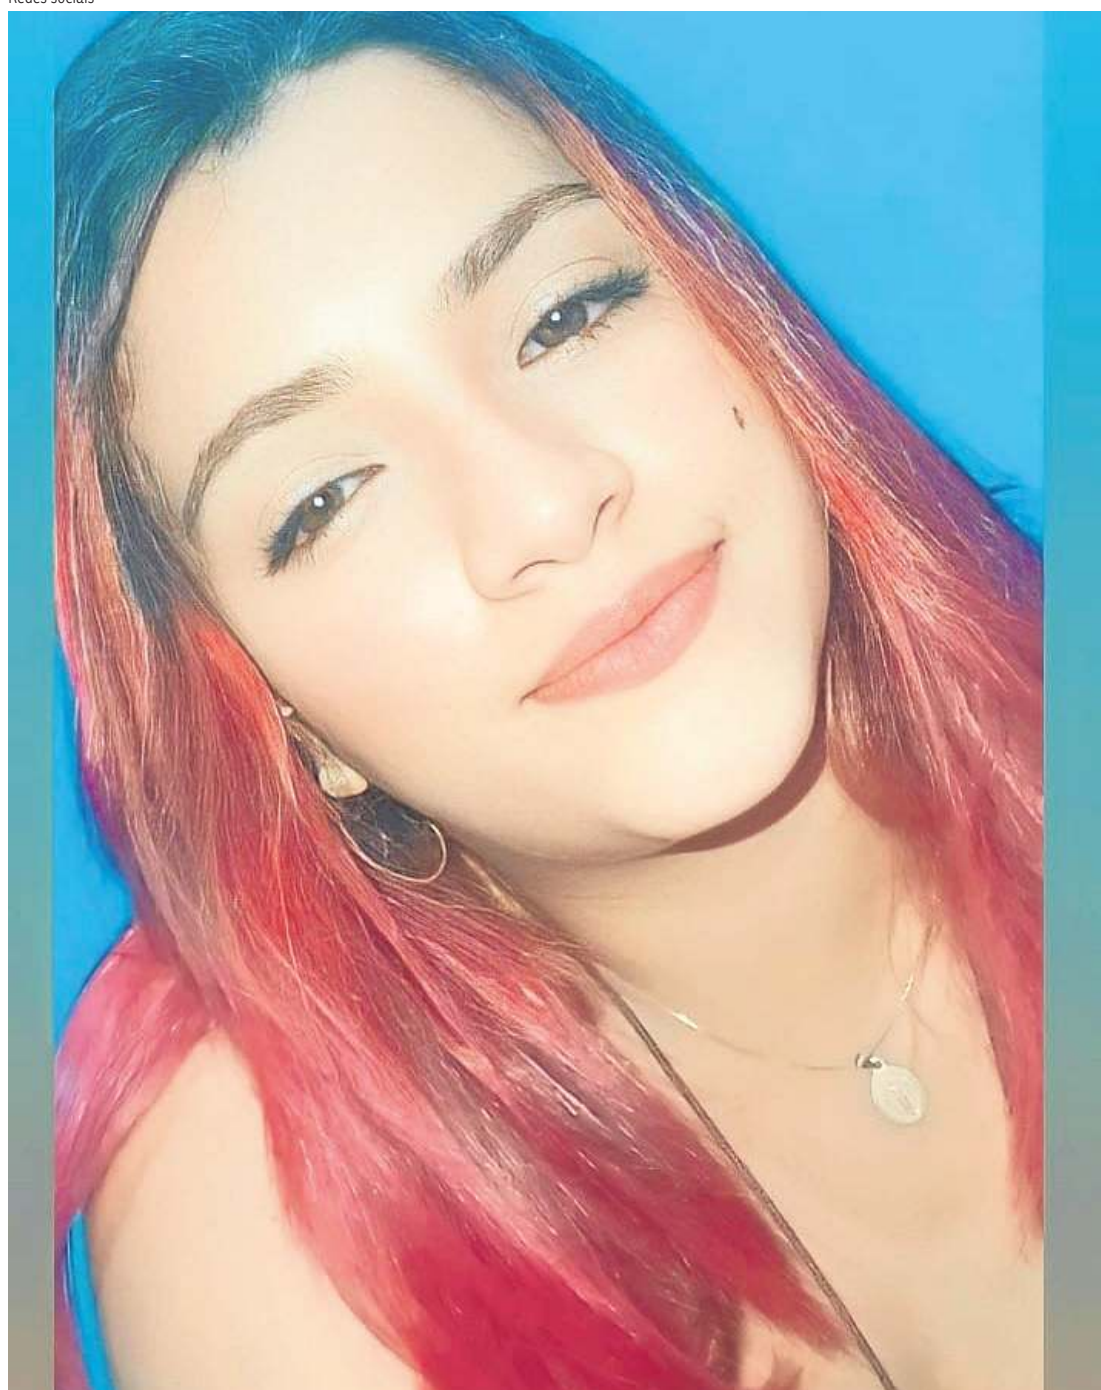

Cautela

Nesta etapa da investigação, a polícia traça um caminho mais cauteloso e silencioso para filtrar as informações e analisar dados e câmeras de segurança que possam ter captado os últimos momentos de Regiane antes do desaparecimento. Ao longo de oito dias, a PCDF solicitou o apoio das equipes do Corpo de Bombeiros. Os militares usaram cães farejadores, drones e mergulhadores para entrar em córregos.

Em nota oficial enviada pelo CBMDF ontem, a corporação esclareceu que as buscas continuarão mediante o acionamento da Polícia Civil, a partir do surgimento de novos indícios. "Como uma grande área já foi percorrida e novas pistas não foram encontradas, optamos por aguardar o surgimento de novas evidências. Portanto, estamos de prontidão esperando informações atualizadas da PCDF, para que possamos nos deslocar até o local determinado e realizar novas buscas", informou o Corpo de Bombeiros.

Quem é Regiane?

Nascida em Angico dos Dias (BA), Regiane decidiu vir para Brasília há seis meses em busca de trabalho e estudo. A intenção era arrecadar dinheiro para ajudar a mãe. O irmão conta que a jovem estava animada com a escola. "Ela não era de sair, beber, fumar e nem de ter muitos amigos. Pelo contrário, era ingênua e acuada. Como ela cresceu e viveu no interior, ficava com vergonha das pessoas", declarou. Em Brasília, a jovem se matriculou no programa de Educação de Jovens e Adultos (EJA) para terminar o ensino médio mais rápido e começar a trabalhar. "Nossa esperança é encontrá-la viva. Ela é uma menina gente boa demais, que sempre pensava no próximo. Estava empenhada nos estudos para ter uma vida melhor", desabafou o irmão.

Qualquer rastro ou pista nos ajuda. O que não pode acontecer é ficarmos parados, sendo que já encontramos vários pertences dela"

Adson dos Santos,
irmão de Regiane

Até o momento, a 16ª DP divulgou oficialmente o vídeo do principal suspeito pelo desaparecimento de Regiane. O homem aparece na filmagem caminhando próximo a uma ponte, que dá

acesso ao córrego, no Bairro Nossa Senhora de Fátima. Familiares contam que receberam informações sobre o suspeito, que o apontam como uma pessoa perigosa e morador de Planaltina. A identidade do homem não foi revelada.

Vestígios

A intensa mobilização por parte dos familiares resultou na localização de alguns objetos, em que os parentes acreditam pertencer à Regiane. Conforme o **Correio** antecipou, na área de mata próxima à via onde a jovem passava todos os dias na volta da escola, o grupo localizou uma calcinha rosa, uma pulseira branca e um tufo de cabelo vermelho. No chão, ficou ainda uma balinha lacrada, que, segundo o irmão, a irmã guardava outras semelhantes em um pote dentro do quarto.

Na sexta-feira, em mais um dia de buscas, os parentes de Regiane encontraram a calça da jovem pendurada em um muro,

perto da casa do suspeito que teve as imagens divulgadas pela polícia. A peça de roupa foi identificada pela tia da estudante por causa de um remendo na lateral.

Já no domingo, uma pessoa próxima da família encontrou um homem em posse da bicicleta usada por Regiane no dia do desaparecimento. O veículo pertence a tia da estudante e a jovem pegava emprestado para ir à escola todos os dias à noite. Os investigadores detiveram o suspeito que estava com a bicicleta.

Na delegacia, o homem afirmou ter comprado a bike nas mãos de outro rapaz. O **Correio** localizou e conversou com um familiar do comprador, que vai responder por receptação. "Ele apenas comprou, acabei de falar com ele pessoalmente. Ele havia comprado sem saber da procedência e sem saber quase nada do caso. Ele usava outra bicicleta para trabalhar e o cara ofereceu uma em troca", afirmou. À polícia, o receptor disse não lembrar do nome do homem que vendeu a bicicleta.

O passo a passo

17/4

» Regiane é vista pela última vez ao sair da escola, no Centrão, em Planaltina. A jovem voltava de bicicleta por uma via, por volta das 22h15