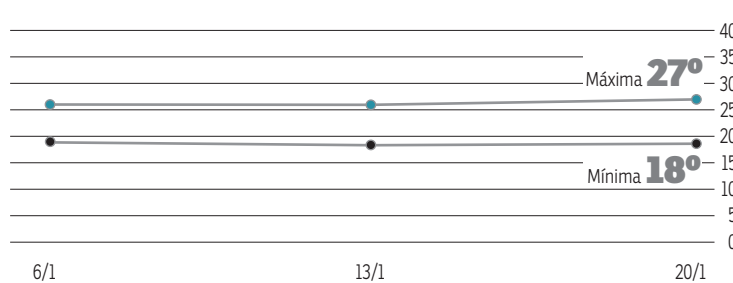

A temperatura

O sol

Nascente **5h55**
Poente **18h50**

A lua

Cheia **5/2**
Minguante **14/1**
Nova **21/1**
Crescente **28/1**

grita geral

grita.df@dabr.com.br (cartas: SIG, Quadra 2, Lote 340 / CEP 70.610-901)

LAGO SUL

RETIRADA DE FAIXA

“Quem passa por ali não tem como atravessar em segurança”, avalia Sylvain Levy, sobre o estacionamento do Gilberto Salomão. A única faixa de pedestre que havia no local foi retirada para dar lugar a mais uma vaga de carro. Agora, resta apenas as duas placas que sinalizavam a faixa. De acordo com o médico de 73 anos, há um mês, um morador de rua foi atropelado no estacionamento. “O local é muito movimentado. Se tivesse ao menos outra faixa, mas não tem nenhuma”, lamenta Sylvain.

» O Detran-DF informou que as sinalizações no estacionamento do Gilberto Salomão não foram realizadas pelo departamento, mas que iriam incluir no cronograma de visitas técnicas da Diretoria de Engenharia de Trânsito.