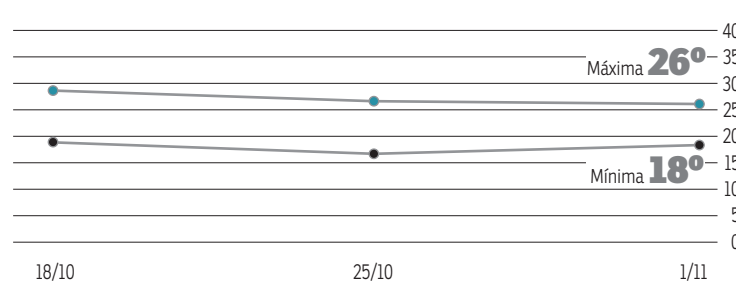

@cbfotografia

@correio

O tempo em Brasília

Muitas nuvens com pancadas de chuva e trovoadas isoladas

Umidade relativa

Máxima **95%**

Mínima **50%**

A temperatura

O sol

Nascente **5h40**
Poente **18h13**

A lua

Cheia **8/11**
Minguante **16/11**
Nova **23/11**
Crescente **1/11**

grita geral

grita.df@dabr.com.br (cartas: SIG, Quadra 2, Lote 340 / CEP 70.610-901)

GUARÁ

POSTE INTROMETIDO