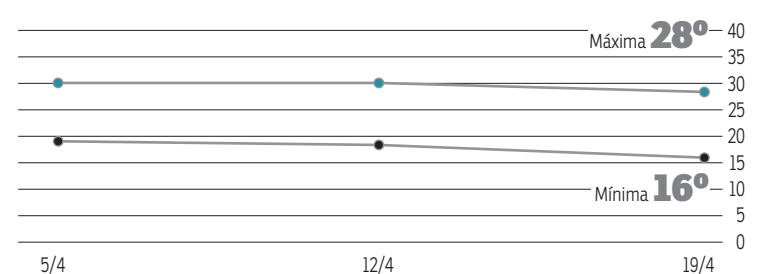

A temperatura

O sol

Nascente 6h21
Poente 18h00

A lua

Cheia 16/5

Minguante 23/4

Nova 30/4

Crescente 8/5

grita geral

grita.df@dabr.com.br (cartas: SIG, Quadra 2, Lote 340 / CEP 70.610-901)

VICENTE PIRES

ENTULHO ESPALHADO

O advogado George Medeiros, 42 anos, morador de Vicente Pires, entrou em contato com a coluna *Grita Geral* para relatar um problema relacionado ao entulho na cidade. "Há muito tempo isso acontece: o lixo está espalhado pela cidade e os moradores não cooperam", relata.

» O Serviço de Limpeza Urbana (SLU) informou, em nota, que segue um cronograma de limpeza em Vicente Pires e retorna ao mesmo ponto para fazer a limpeza, em circuitos refeitos a cada oito dias. O SLU pede a colaboração dos moradores para que não descartem lixo e entulhos em áreas públicas de forma irregular, o que configura crime ambiental. Os moradores de Vicente Pires podem descartar entulhos no papa-entulho da QNG 47, em Taguatinga, que é o mais próximo disponível.