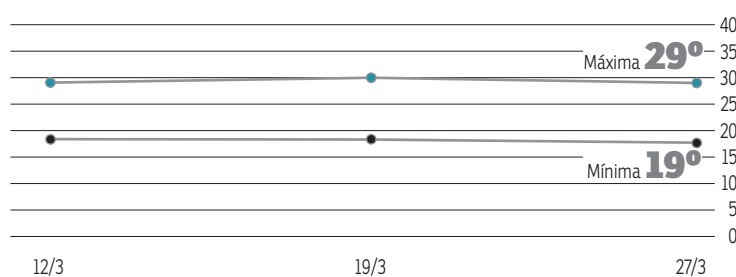

@cbfotografia

@correio

O tempo em Brasília

Céu com muitas nuvens e pancadas de chuva em áreas isoladas.

Umidade relativa

Máxima **90%**

Mínima **35%**

A temperatura

O sol

Nascente **6h16**
Poente **18h20**

A lua

Cheia **16/4**
Minguante **23/4**
Nova **1/4**
Crescente **9/4**

grita geral

grita.df@dabr.com.br (cartas: SIG, Quadra 2, Lote 340 / CEP 70.610-901)

PARK WAY

FOCOS DE DENGUE