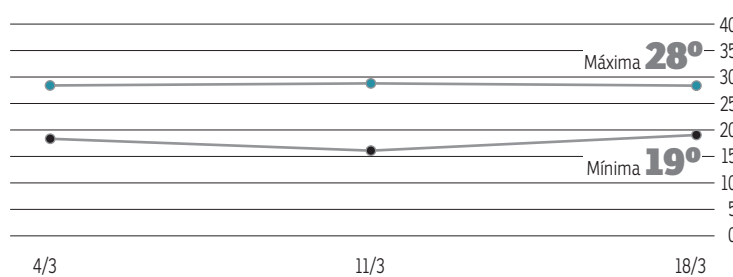

O tempo em Brasília

Muitas nuvens com possibilidade de chuva isolada.

Umidade relativa

Máxima **90%**

Mínima **45%**

A temperatura

O sol

Nascente **6h15**
Poente **18h26**