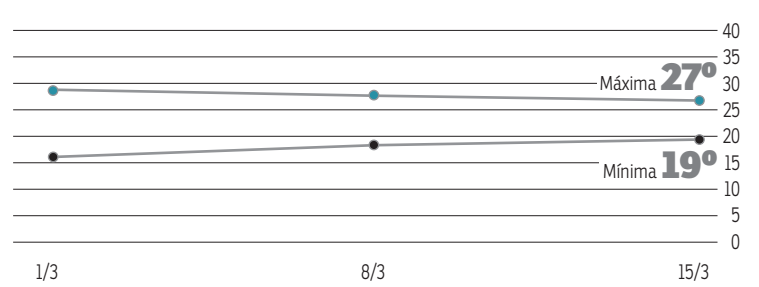

@cbfotografia

@correio

O tempo em Brasília

Muitas nuvens, com pancadas de chuva e trovoadas isoladas.

Umidade relativa

Máxima 95%

Mínima 50%

A temperatura