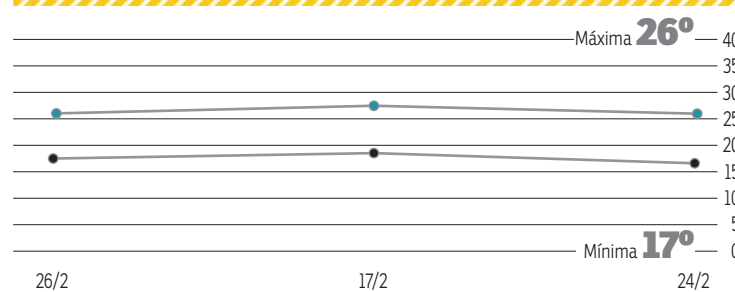

@cbfotografia

@correio

O tempo em Brasília

Muitas nuvens, com possibilidade de chuva isolada.

Umidade relativa

Máxima **95%**

Mínima **50%**

A temperatura