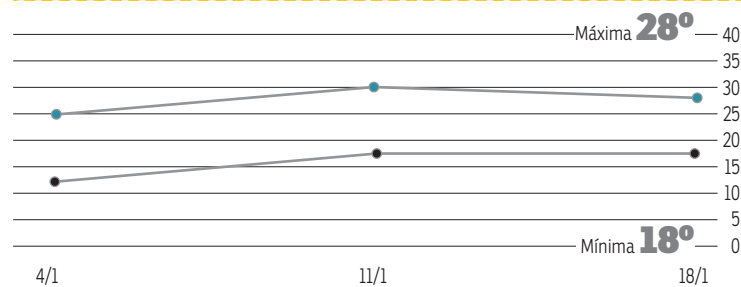

@cbfotografia

@correio

O tempo em Brasília

Muitas nuvens com chuvas isoladas

Umidade relativa

Máxima **90%**

Mínima **30%**

A temperatura

O sol

Nascente
5h53

Poente
18h50

A lua

Cheia
16/2

Mingante
25/1

Nova
1º/2

Crescente
8/2