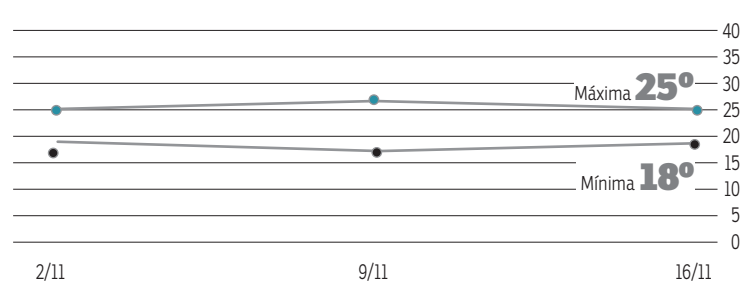

A temperatura

O sol

Nascente **5h32**
Poente **18h20**

A lua

Cheia **19/11**
Minguante **27/11**
Nova **24/12**
Crescente **10/12**

grita geral

grita.df@dabr.com.br (cartas: SIG, Quadra 2, Lote 340 / CEP 70.610-901)

NÚCLEO BANDEIRANTE

ACÚMULO DE LIXO

O químico Mateus Queiroga, 26 anos, morador do Núcleo Bandeirante, entrou em contato com a coluna *Grita Geral* para fazer uma reclamação sobre a quantidade de lixo na Avenida Central e Segunda Avenida. "Fica acumulado durante o dia, e no fim de semana acumula mais ainda, porque não há coleta nesses dias. Com isso, acaba atraindo muitas pragas, como ratos e baratas", desabafa.

» *O SLU informa que os moradores da região devem dispor seu lixo nos dias e horários das coletas, que podem ser consultados no portal do serviço na internet. Com relação ao descarte irregular, o órgão afirma que há pontos identificados como áreas de descarte, além de um cronograma próprio de limpeza dessas áreas. Moradores podem denunciar irregularidades pelo telefone 162 ou no site da Ouvidoria Geral.*