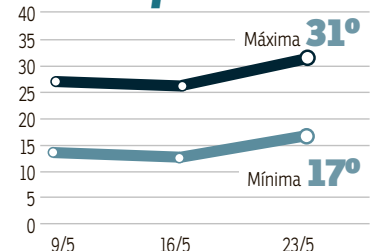

» A temperatura

» O Sol

Nascente **6h28** Poente **17h49**

» A Lua

Cheia **26/5** Minguante **2/6** Nova **10/6** Crescente **18/6**

Telefones úteis

Polícia Militar	190	Doação de Órgãos	3325-5055	Autorização para vaga especial
Polícia Civil	197	Farmácias de Plantão	132	Divtran I - Plano Piloto
Aeroporto Internacional SLU - Limpeza	3364-9000	GDF - Atendimento ao Cidadão	156	SAIN, Lote A, Bloco B, Ed. Sede - Detran/DF 12h e 14h às 18h
Caesb	3213-0153	Metrô - Atendimento ao Usuário	3353-7373	Divpol - Plano Piloto SAM,
CEB - Plantão	115	Passaporte (DPF)	3245-1288	Bloco T, Depósito do Detran
Corpo de Bombeiros	116	Previsão do Tempo	3344-0500	Divtran II - Taguatinga QNL 30,
Correios	193	Procon - Defesa do Consumidor	151	Conjunto A, Lotes 2 a 6, Taguatinga Norte
Defesa Civil	3003-0100	Programação de Filmes	3481-0139	Sertran I - Sobradinho Quadra 14 - ao lado do Colégio La Salle
Delegacia da Mulher	3355-8199	Pronto-Socorro (Ambulância)	192	Sertran II - Gama SAIN, Lote 3,
Detran	3442-4301	Receita Federal	3412-4000	Av. Contorno - Gama-DF
DF Trans	154	Rodoferrviária	3363-2281	
	156, opção 6			

grita geral

grita.df@dabr.com.br (cartas: SIG, Quadra 2, Lote 340 / CEP 70.610-901)

GAMA

PODA DE ÁRVORES

O comunicador Israel Carvalho, de 46 anos, entrou em contato com a coluna *Grita Geral* para reclamar sobre a falta de poda das árvores nas áreas comerciais das quadras 13, 15 e 17 do Setor Sul do Gama. "As árvores crescem demais e acabam tampando os postes de iluminação pública, deixando tudo escuro. Isso prejudica a segurança pública porque os locais ficam sem iluminação e se tornam perigosos", conta o morador da região.

» A Administração Regional do Gama informou que solicitou à Companhia Urbanizadora da Nova Capital (Novacap) a execução dos serviços de poda de árvores para o setor.