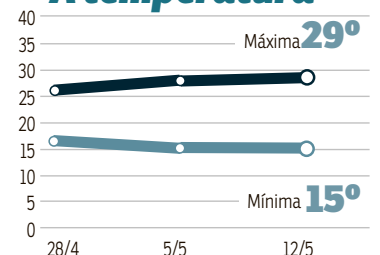

 /correibraziliense

 @cbfotografia

 @correio

O tempo em Brasília

Poucas nuvens

» Umidade relativa

MÁXIMA **90%** MÍNIMA **30%**

» A temperatura