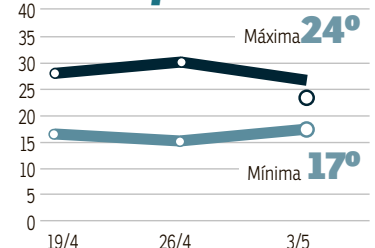

» A temperatura

» A Lua

Cheia 26/5
Minguante 3/5
Nova 11/5
Crescente 19/5

Telefones úteis

Polícia Militar	190	Doação de Órgãos	3325-5055	Autorização para vaga especial
Polícia Civil	197	Farmácias de Plantão	132	Divtran I - Plano Piloto
Aeroporto Internacional SLU - Limpeza	3364-9000	GDF - Atendimento ao Cidadão	156	SAIN, Lote A, Bloco B, Ed. Sede - Detran/DF 12h e 14h às 18h
Caesb	115	Metrô - Atendimento ao Usuário	3353-7373	Divpol - Plano Piloto SAM,
CEB - Plantão	116	Passaporte (DPF)	3245-1288	Bloco T, Depósito do Detran
Corpo de Bombeiros	193	Previsão do Tempo	3344-0500	Divtran II - Taguatinga QNL 30,
Correios	3003-0100	Procon - Defesa do Consumidor	151	Conjunto A, Lotes 2 a 6, Taguatinga Norte
Defesa Civil	3355-8199	Programação de Filmes	3481-0139	Sertran I - Sobradinho Quadra 14 - ao lado do Colégio La Salle
Delegacia da Mulher	3442-4301	Pronto-Socorro (Ambulância)	192	Sertran II - Gama SAIN, Lote 3,
Detran	154	Receita Federal	3412-4000	Av. Contorno - Gama-DF
DF Trans	156, opção 6	Rodoferrviária	3363-2281