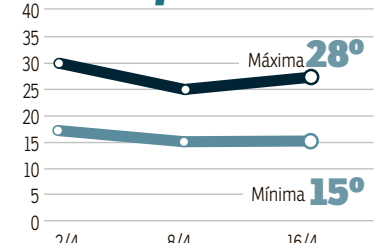

» A temperatura

» O Sol

Nascente 6h19 Poente 18h05

» A Lua

Cheia 27/4 Minguante 3/5 Nova 11/5 Crescente 20/4

Telefones úteis

Polícia Militar	190	Doação de Órgãos	3325-5055	Autorização para vaga especial
Polícia Civil	197	Farmácias de Plantão	132	Divtran I - Plano Piloto
Aeroporto Internacional SLU - Limpeza	3364-9000	GDF - Atendimento ao Cidadão	156	SAIN, Lote A, Bloco B, Ed. Sede - Detran/DF 12h e 14h às 18h
Caesb	3213-0153	Metrô - Atendimento ao Usuário	3353-7373	Divpol - Plano Piloto SAM, Bloco T, Depósito do Detran
CEB - Plantão	115	Passaporte (DPF)	3245-1288	Divtran II - Taguatinga QNL 30, Conjunto A, Lotes 2 a 6, Taguatinga Norte
Corpo de Bombeiros	116	Previsão do Tempo	3344-0500	Sertran I - Sobradinho Quadra 14 - ao lado do Colégio La Salle
Correios	193	Procon - Defesa do Consumidor	151	Sertran II - Gama SAIN, Lote 3, Av. Contorno - Gama-DF
Defesa Civil	3003-0100	Programação de Filmes	3481-0139	
Delegacia da Mulher	3355-8199	Pronto-Socorro (Ambulância)	192	
Detran	3442-4301	Receita Federal	3412-4000	
DF Trans	154	Rodoferrviária	3363-2281	
	156, opção 6			

grita geral

grita.df@dabr.com.br (cartas: SIG, Quadra 2, Lote 340 / CEP 70.610-901)

411 NORTE

QUADRA SEM MANUTENÇÃO

A gestora condominial Cléa Torres, 70 anos, procurou a coluna *Grita Geral* para reclamar sobre o descaso com a 411 Norte. "A quadra é uma das pioneiras da Asa Norte, mas falta manutenção. Não temos poda de árvores, manutenção dos parquinhos, e, principalmente, falta acessibilidade. Quase todas as calçadas da nossa quadra foram tomadas pelo mato, ou estão quebradas e com buracos, ocasionando acidentes, principalmente com idosos, crianças ou pessoas com deficiência. Já entrei em contato com a Novacap e a resposta é a mesma de sempre: afirmam que receberam a solicitação, mas nunca fazem nada", reclamou.

» A Novacap informou que os serviços de podas e supressões de árvores são feitos, diariamente, em todo o DF. As demandas que chegam por meio das Administrações Regionais e Ouvidoria do GDF são avaliadas e encaminhadas para a equipe responsável pela execução dos trabalhos. A Administração Regional do Plano Piloto afirmou que foram realizados, na quadra 411 Norte, os serviços de capinagem e rastelagem no dia 25 de março deste ano. Em relação às calçadas, foi realizado o levantamento das obras necessárias por todo o Plano Piloto.