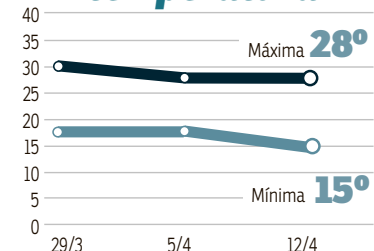

Poste sua foto com a hashtag #istoembrasilicb e ela pode ser publicada nesta coluna aos domingos

#istoembrasilicb

» DESTAQUES

Voo de balão

Entre os vários atrativos turísticos de Pirenópolis (GO), a cidade oferece voos de balão ao nascer do sol. O serviço conta com diferentes pacotes, que incluem passeios de 45 minutos a uma hora de duração, em altitudes de até 1 mil metros. Os preços vão de R\$ 690 a R\$ 980, por pessoa. Além do voo no segundo maior balão do Brasil, vindo de Boituva (SP), alguns dos tíquetes incluem taça de espumante, café da manhã na Pousada Villa do Comendador e fotos ou vídeos registrados por drone. Informações e reservas: @voeдебalaoempiri.

Facebook /correiobrasiliense
Instagram @cbfotografia
Twitter @correio

O tempo em Brasília

Céu claro com névoa seca.

» Umidade relativa

MÁXIMA 85%
MÍNIMA 40%

» A temperatura

» O Sol

Nascente 6h18
Poente 18h09

» A Lua

Cheia 27/4
Minguante 3/5
Nova 11/4
Crescente 20/4

Telefones úteis

Polícia Militar	190	Doação de Órgãos	3325-5055	Autorização para vaga especial
Polícia Civil	197	Farmácias de Plantão	132	Divtran I - Plano Piloto
Aeroporto Internacional SLU - Limpeza	3364-9000	GDF - Atendimento ao Cidadão	156	SAIN, Lote A, Bloco B, Ed. Sede - Detran/DF 12h e 14h às 18h
Caesb	3213-0153	Metrô - Atendimento ao Usuário	3353-7373	Divpol - Plano Piloto SAM, Bloco T, Depósito do Detran
CEB - Plantão	115	Passaporte (DPF)	3245-1288	Divtran II - Taguatinga QNL 30, Conjunto A, Lotes 2 a 6, Taguatinga Norte
Corpo de Bombeiros	116	Previsão do Tempo	3344-0500	Sertran I - Sobradinho Quadra 14 - ao lado do Colégio La Salle
Correios	193	Procon - Defesa do Consumidor	151	Sertran II - Gama SAIN, Lote 3, Av. Contorno - Gama-DF
Defesa Civil	3003-0100	Programação de Filmes	3481-0139	
Delegacia da Mulher	3355-8199	Pronto-Socorro (Ambulância)	192	
Detran	3442-4301	Receita Federal	3412-4000	
DF Trans	154	Rodoferrviária	3363-2281	
	156, opção 6			